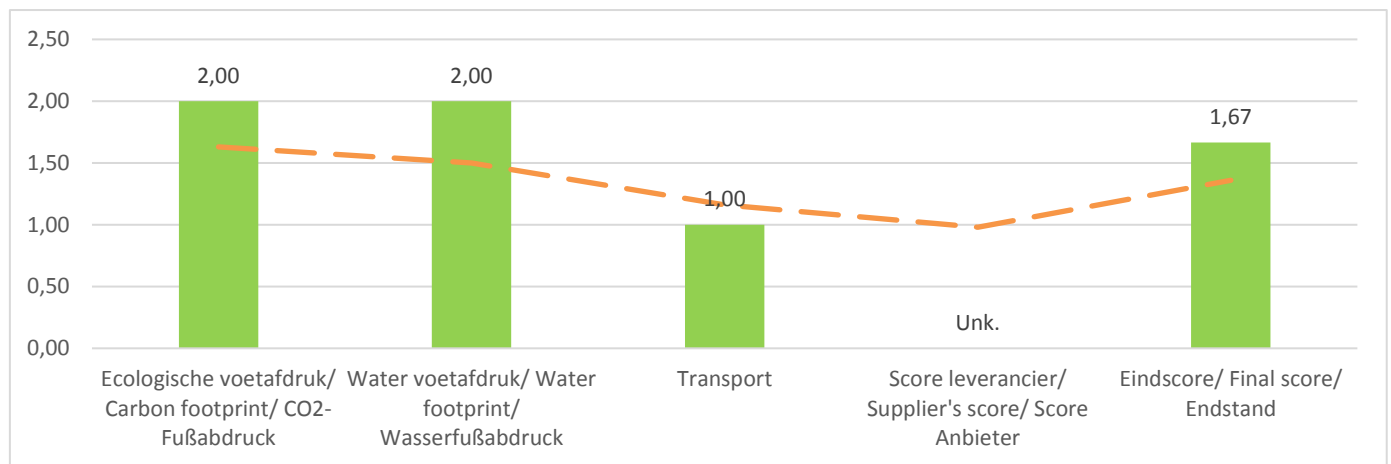

Duurzaamheid/Sustainability/Nachhaltigkeit

0 = slechtste optie/ least favorable option/schlechteste Option
2 = beste optie/ best option/ beste Option

----- = Gemiddelde score van all producten / Average score of all products/ mittlere Punktzahl aller Produkte

- For elaboration on the scores see knowledgebase (English & dutch only) -