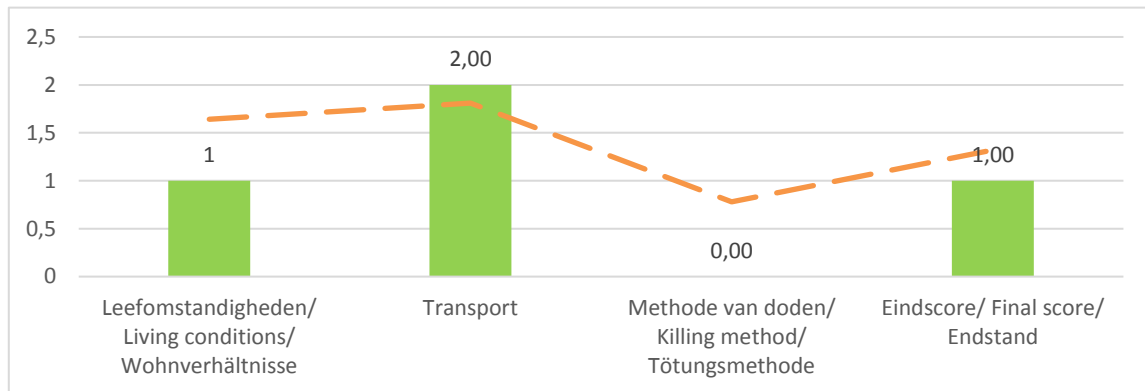

Dierenwelzijn/Animal welfare/Tierschutz

De konijnen XL zijn voornamelijk voedsters. Ze worden gehouden in welzijnskooien, wat betekent dat de konijnen rechtop kunnen staan en meer ruimte hebben dan conventieel gehouden konijnen. De konijnen worden gedood met gebruik van CO2.

Kaninchen XL sind hauptsächlich Mutter Kaninchen. Sie werden in Wohl Käfigen gehalten, was bedeutet, dass die Kaninchen aufrecht stehen können und mehr Platz haben als conventieel Kaninchen gehalten. Die Kaninchen werden mit der Verwendung von CO2 getötet.

The rabbits XL are mainly mother rabbits (doe). They are kept in welfare cages, which means that the rabbits can stand upright and have more space than conventionally kept rabbits. The rabbits are killed with the use of CO2.